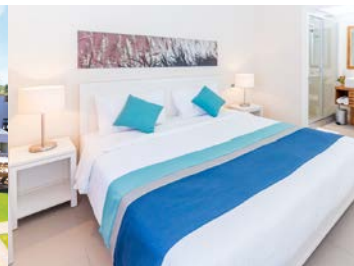

12 résidences Partenaires Pierre & Vacances

Pierre & Vacances et Pierre & Vacances premium, désormais implantés sur les 4 côtes de l'île, proposent des résidences et des villas pour certaines directement sur la plage, avec des appartements équipés, des piscines, des restaurants, des bars et services hôteliers pour des séjours à deux, en famille ou entre amis.

Notre partenaire local vous accueille dès votre arrivée à l'aéroport, vous conseillera sur les itinéraires touristiques et vous assistera durant votre séjour.

Vols et transferts réservables auprès de notre call center.

0 891 700 220

Service 0,25 € / min
+ prix appel

ce.groupepvcp.com

(1) Offre valable sur l'hébergement seul (hors frais de dossier, prestations annexes et frais d'acheminement) pour tout séjour de 7 nuits minimum au sein d'une même résidence. Valable jusqu'à épuisement sur un stock d'appartements alloué à cet effet, en réservant jusqu'au 31/03/2016 pour des séjours avec arrivée à partir du 19/03 jusqu'au 12/11/16 inclus. Offre non rétroactive et non cumulable avec toute autre offre promotionnelle ou réductions mais cumulable avec votre remise partenaire. (2) Ces tarifs incluent l'offre premières minutes. PV-CP DISTRIBUTION, SA au capital de 6.055.935 € - IM075110024. © C. Mathieu - Publication 11/2015.

EXEMPLES DE PRIX

TROU AUX BICHES

Résidence Pierre & Vacances Be Cosy

Située à 100m de l'une des plages les plus réputées de l'île, la résidence dispose d'une piscine extérieure, d'un restaurant et d'un bar.

À partir de **471 €**⁽²⁾ la semaine du 19/03/16 en studio 2 personnes
Hors transport aérien et transferts