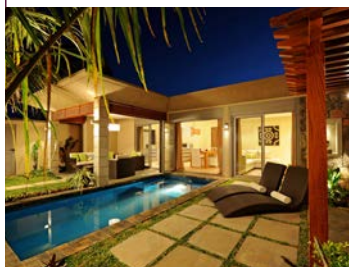

#### TROU AUX BICHES

Résidence Pierre & Vacances Be Cosy

Située à 100m de l'une des plages les plus réputées de l'île, la résidence dispose d'une piscine extérieure, d'un restaurant et d'un bar.

À partir de **471 €**<sup>(2)</sup> la semaine du 19/03/16 en studio 2 personnes  
Hors transport aérien et transferts

#### GRAND BAIÉ

Résidence Pierre & Vacances Premium Les Villas Athéna

Villas très spacieuses disposant d'une piscine privée et d'un jardin, dans un cadre chic et design, idéales pour les familles

À partir de **1577 €**<sup>(2)</sup> la semaine du 19/03/16 en villa 4 personnes  
Le tarif inclut le petit déjeuner, servi à la villa. Hors transport aérien et transferts.